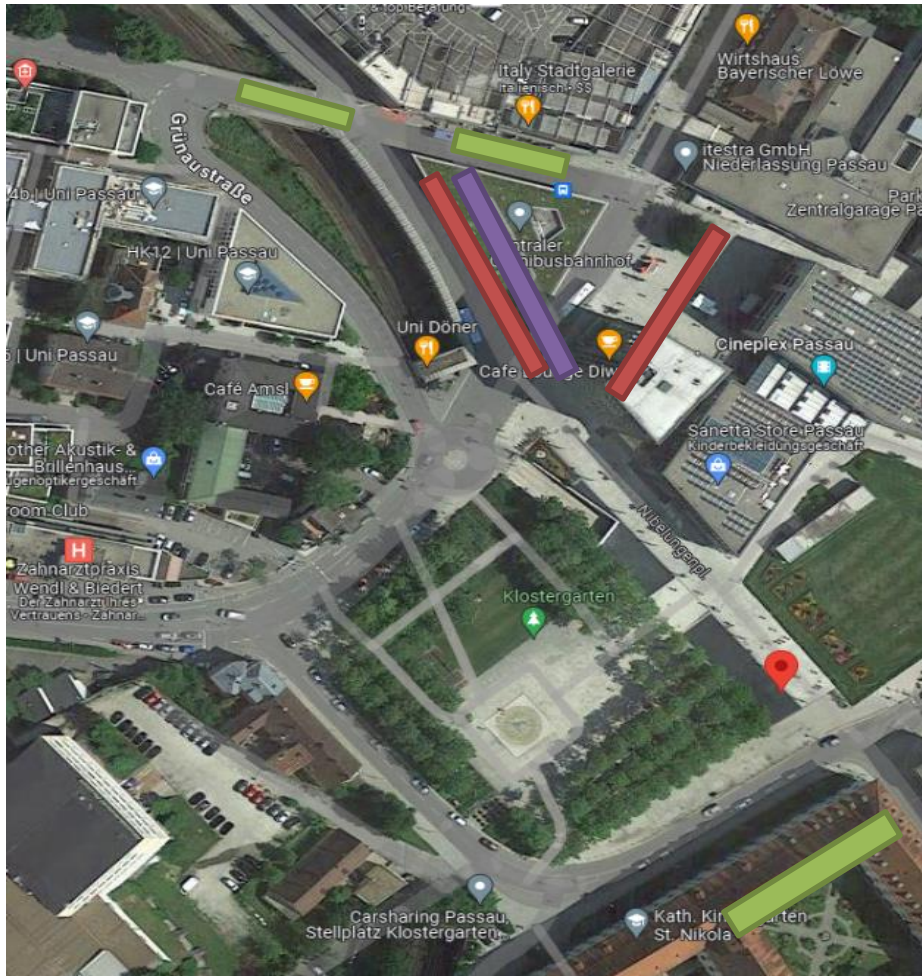

Aufstellung Maidult Shuttle ZOB – Kohlbruck 2024

Privatbusse:

- Grönaustraße: max. 1-2 Busse
- Vorgelege KloGa (Pfosten vorne und hinten werden als Reserve entfernt – Belegung mit max. 5 Bussen möglich)

SWP – Busse

Linienverkehr VBP